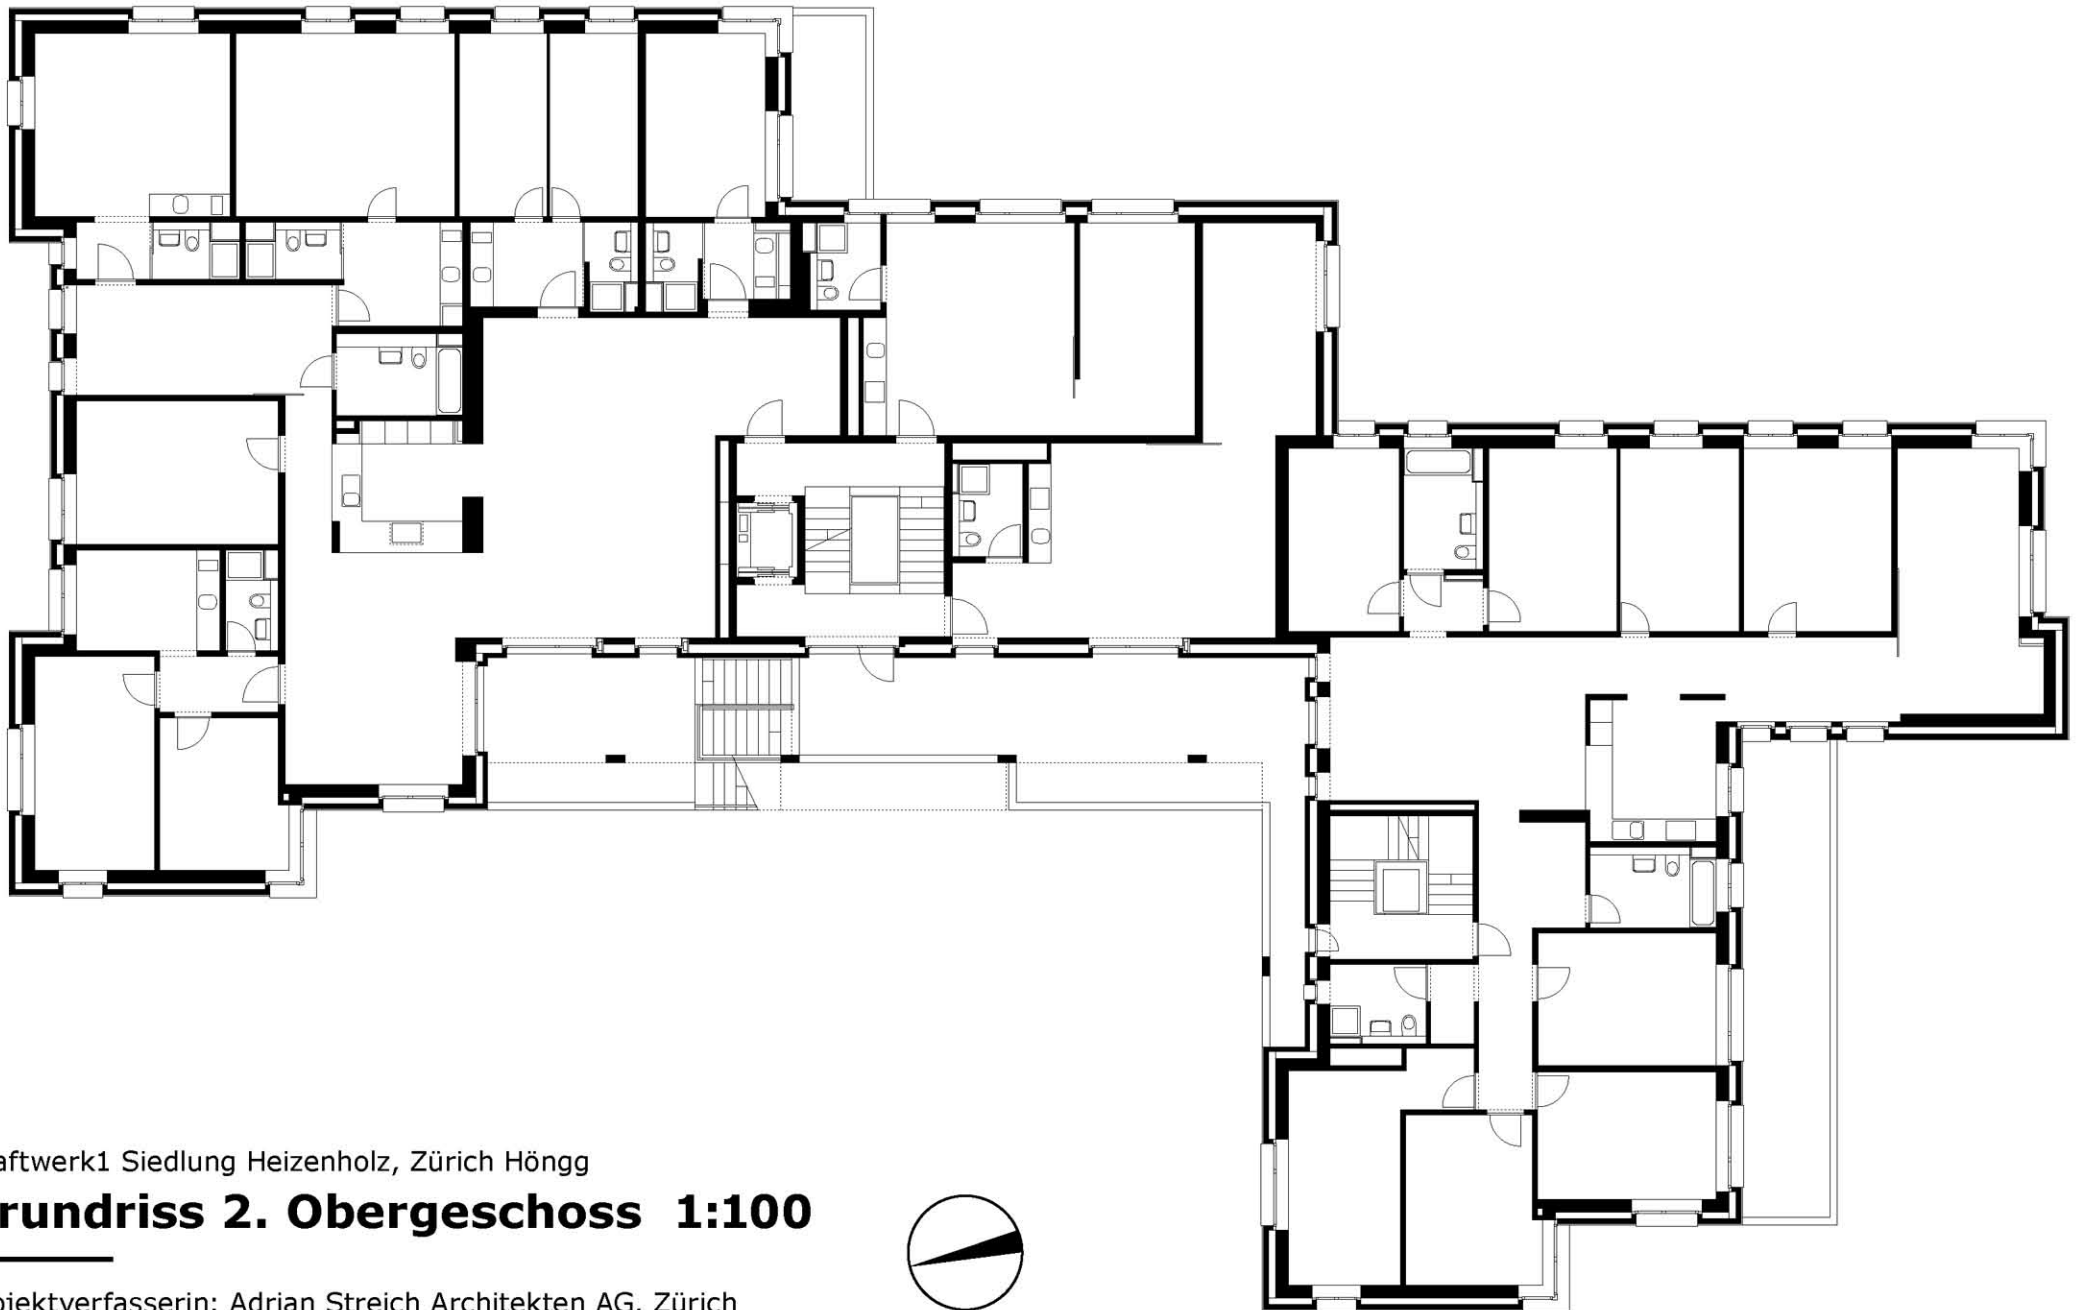

Kraftwerk1

Bau- und Wohngenossenschaft

Kraftwerk1 Siedlung Heizenholz, Zürich Höngg

Grundriss 2. Obergeschoss 1:100

Projektverfasserin: Adrian Streich Architekten AG, Zürich