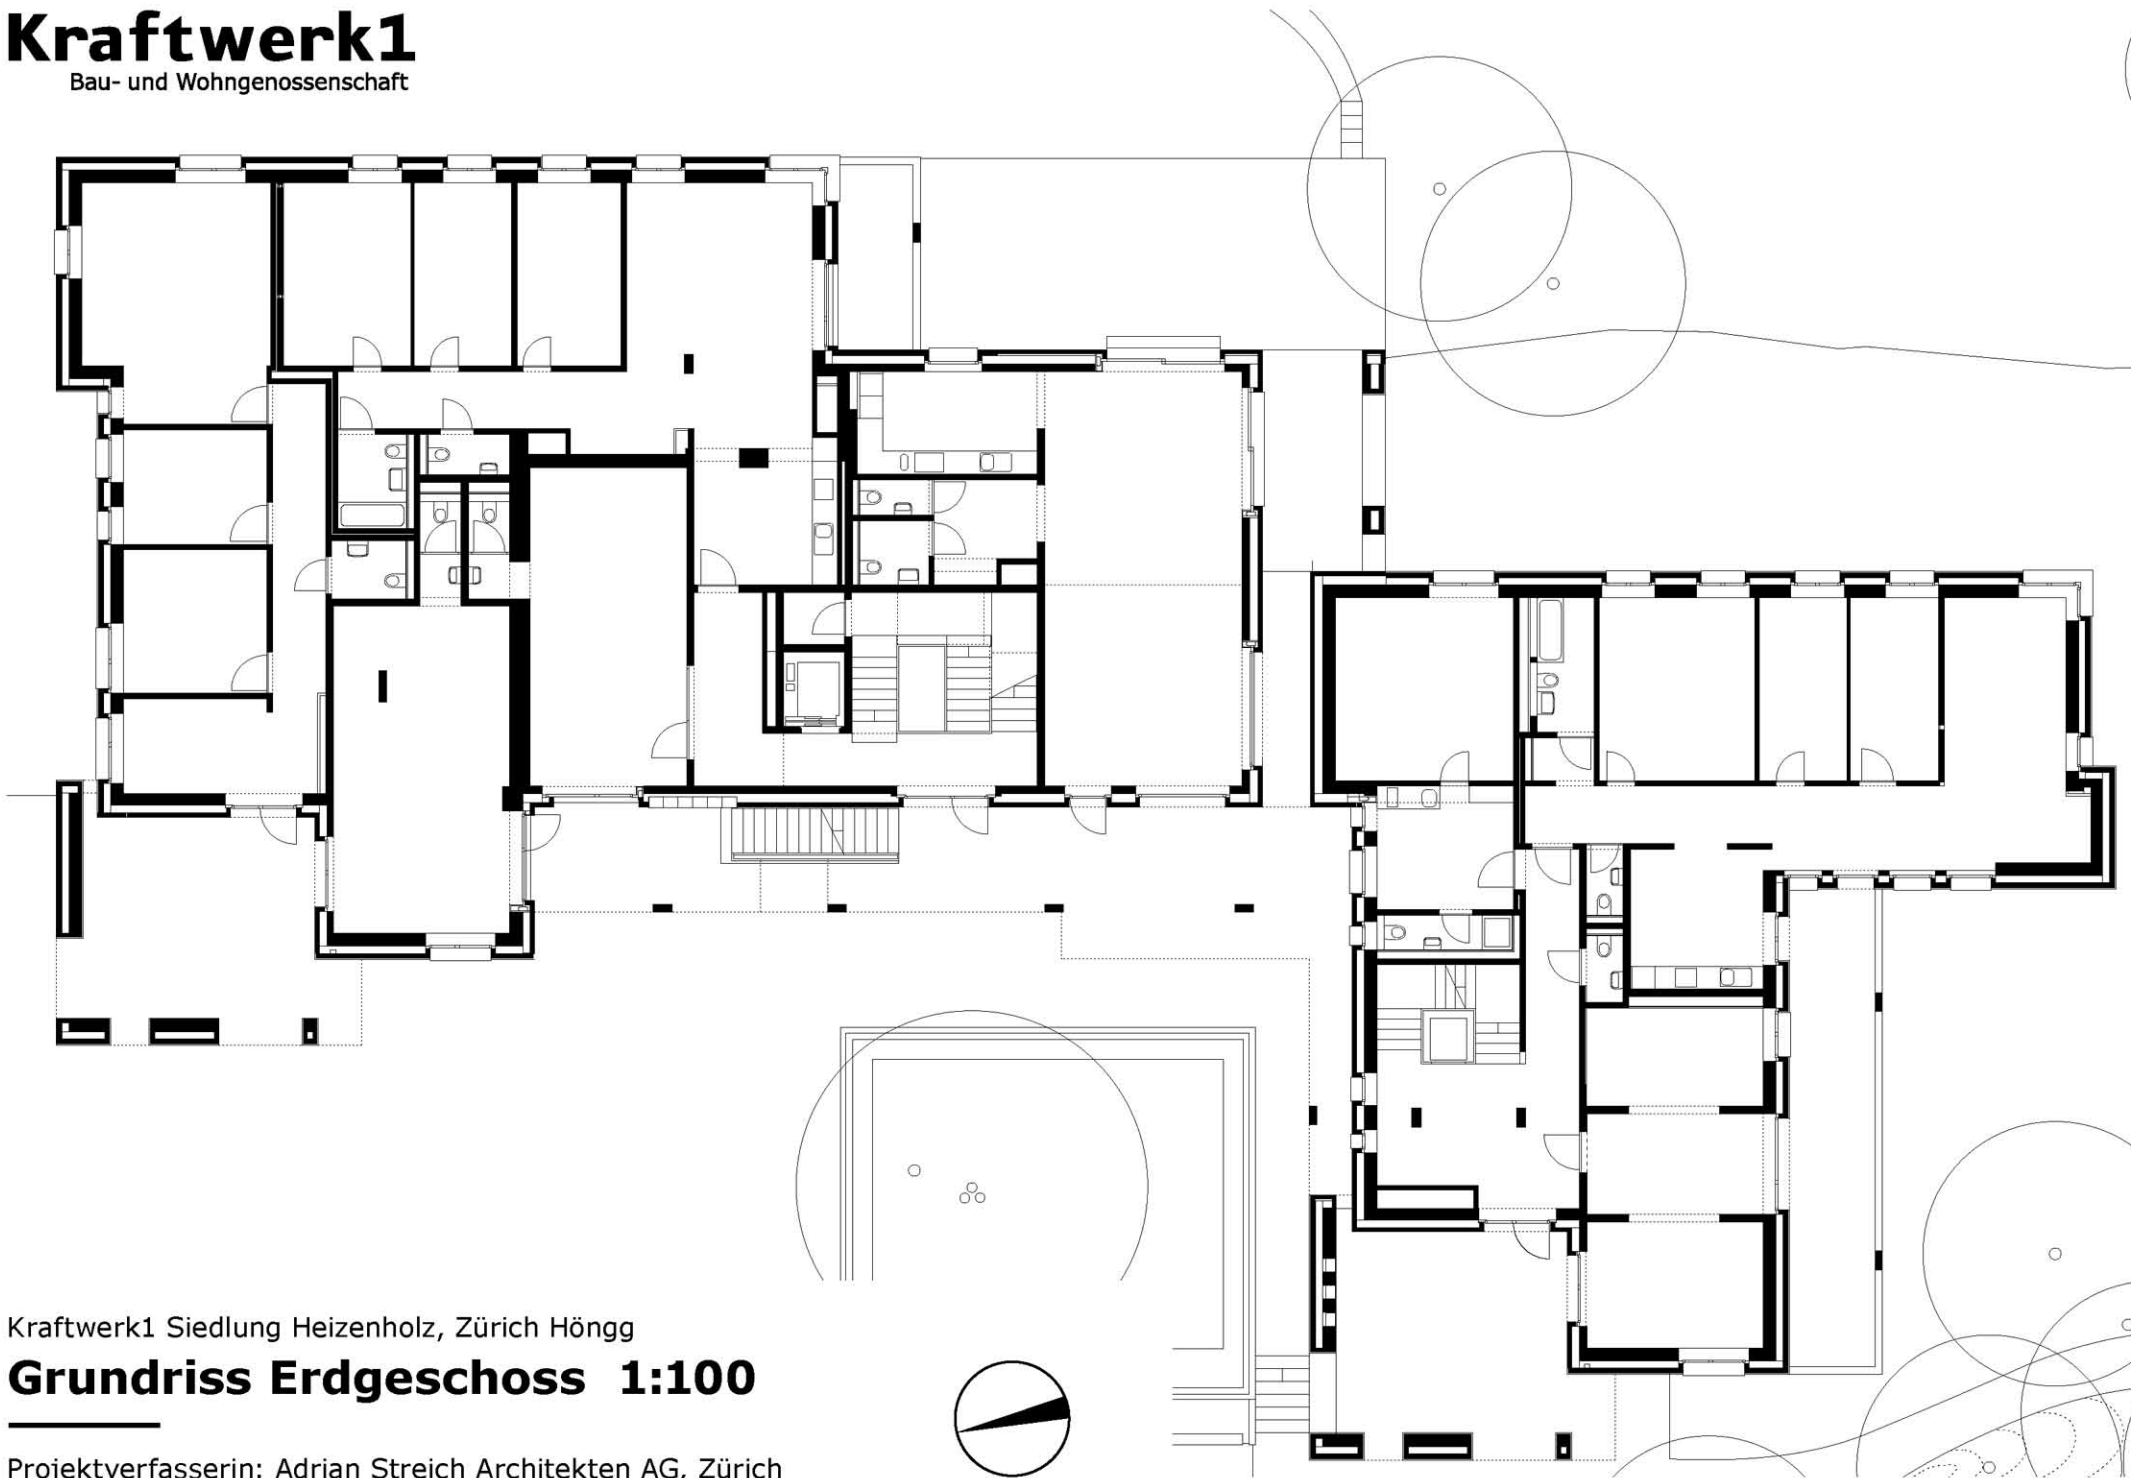

# Kraftwerk1

Bau- und Wohngenossenschaft

Kraftwerk1 Siedlung Heizenholz, Zürich Höngg

## Grundriss Erdgeschoss 1:100

Projektverfasserin: Adrian Streich Architekten AG, Zürich