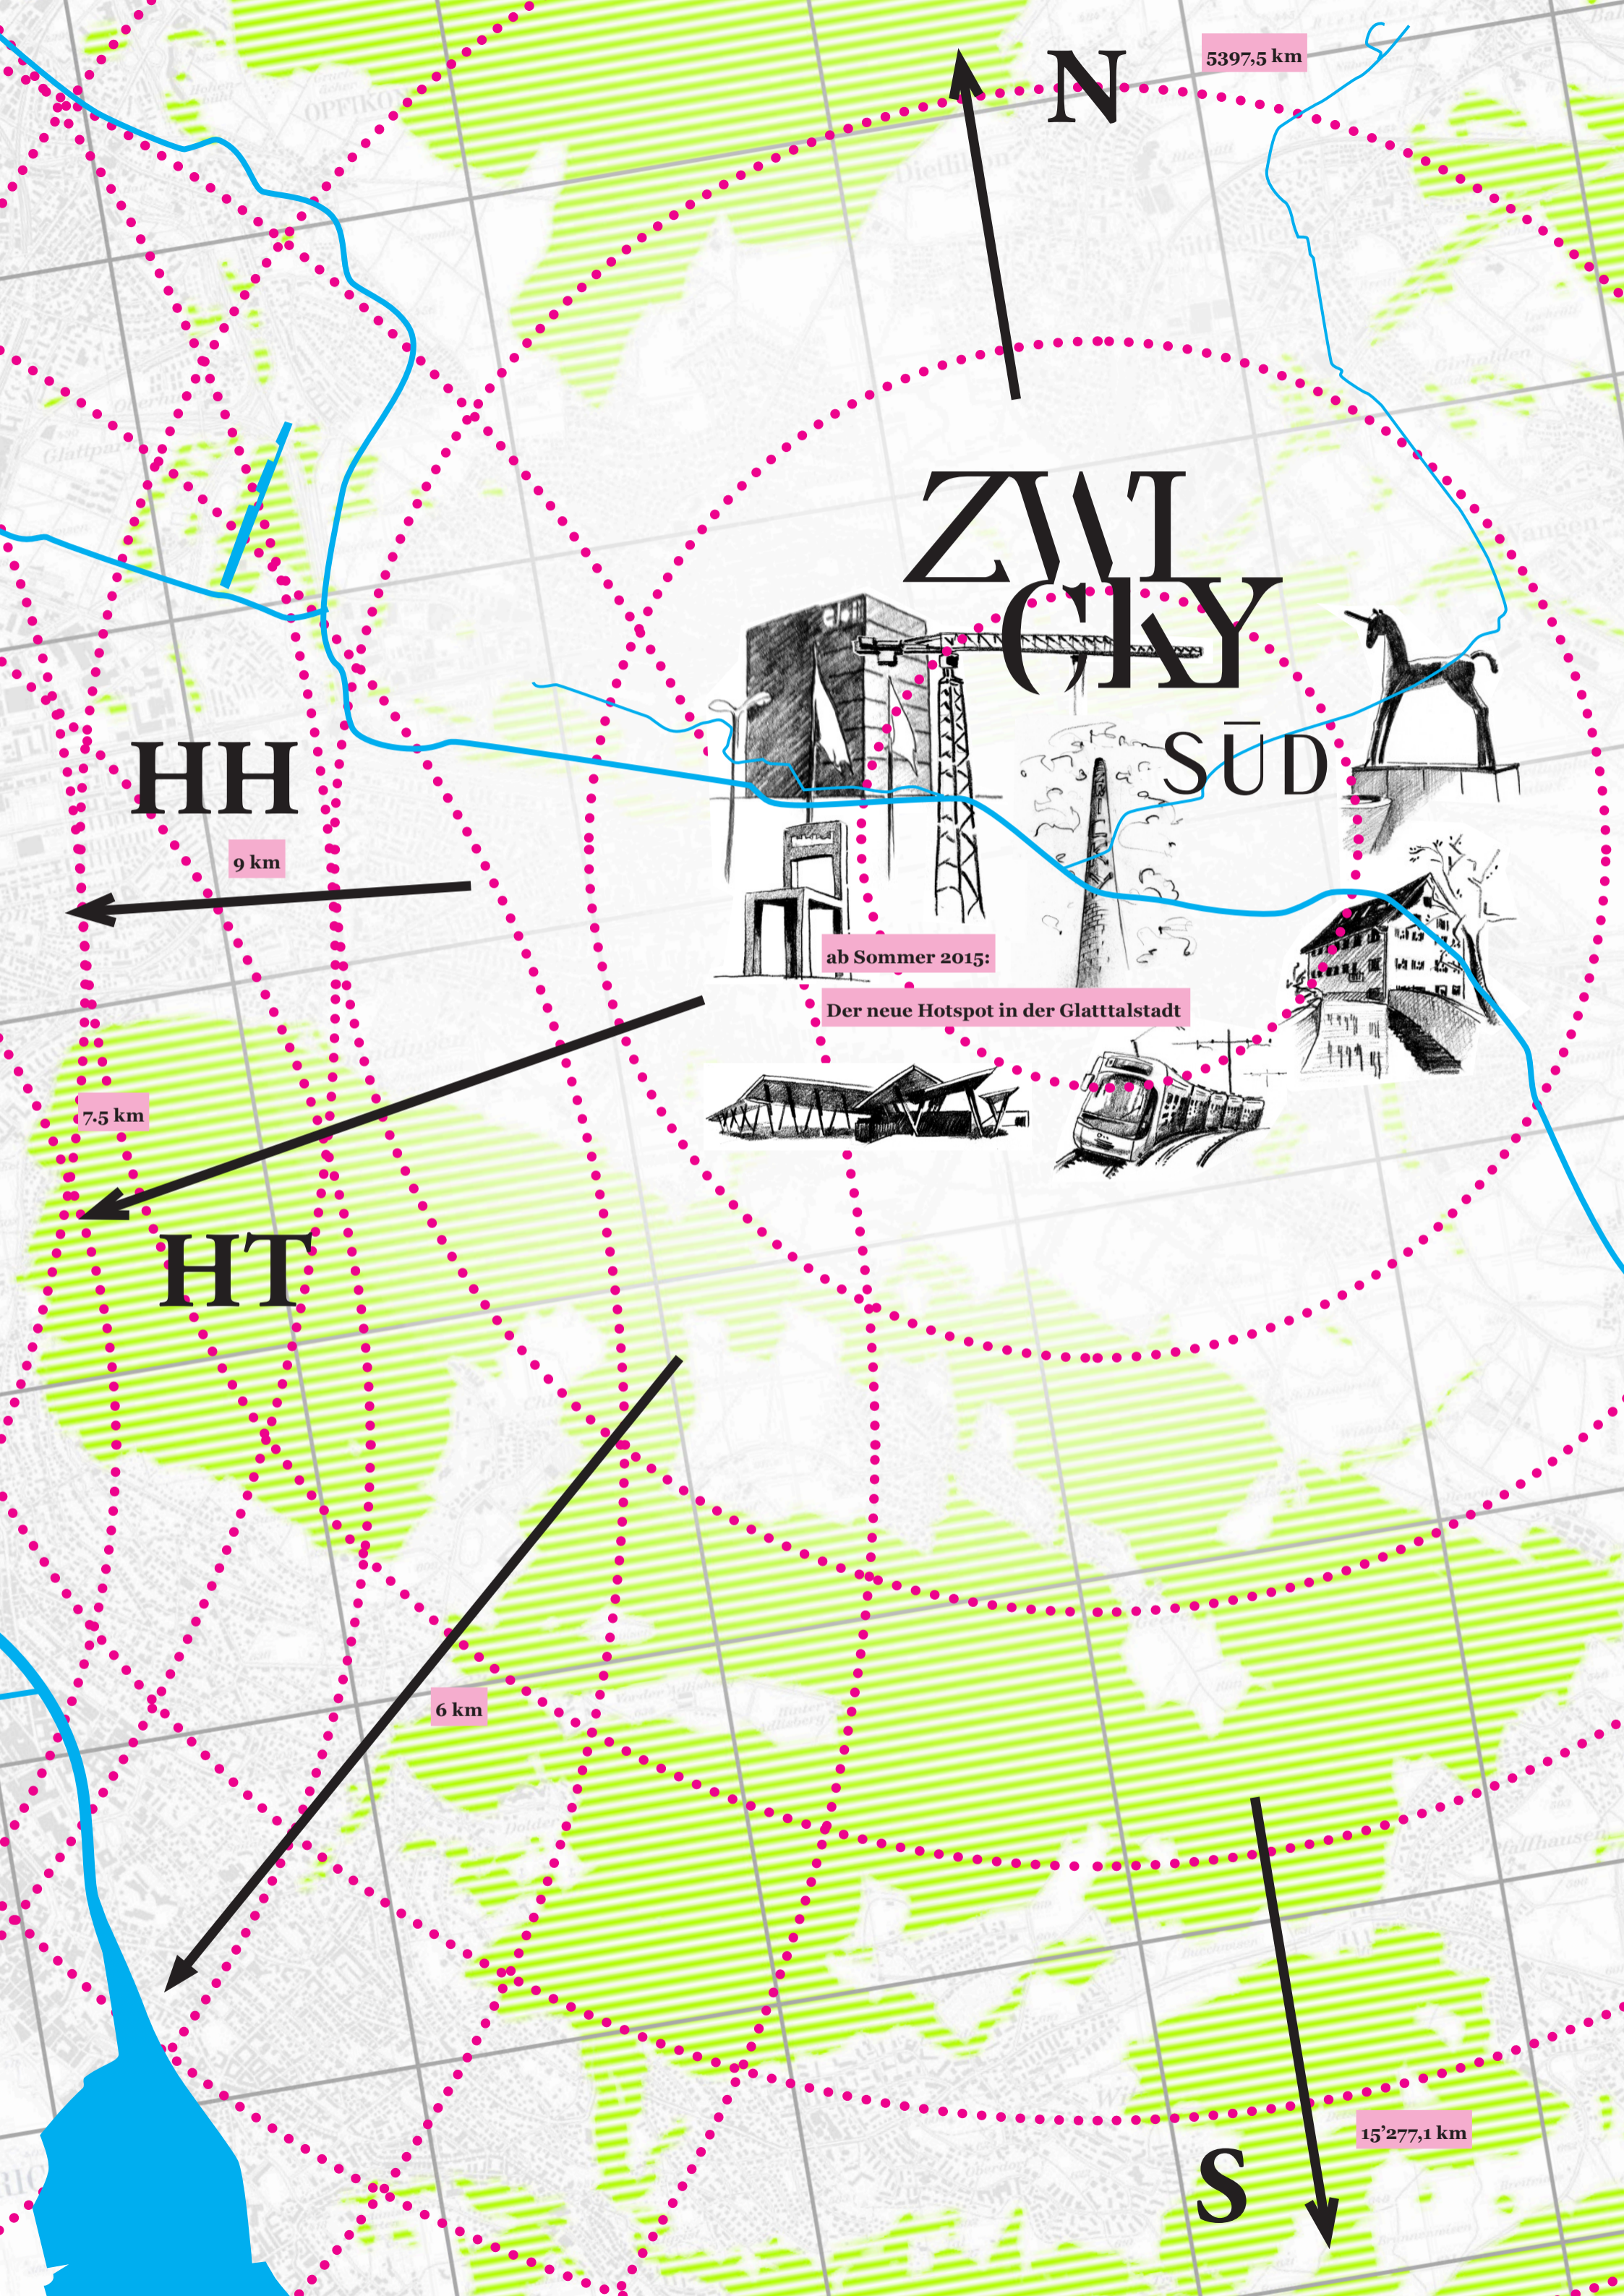

5397,5 km

N

## SÜD

### HH

9 km

ab Sommer 2015:

Der neue Hotspot in der Glatttalstadt

7.5 km

### HT

6 km

15'277,1 km

S

---

Neuvermietung Kraftwerk1 Zwicky Süd