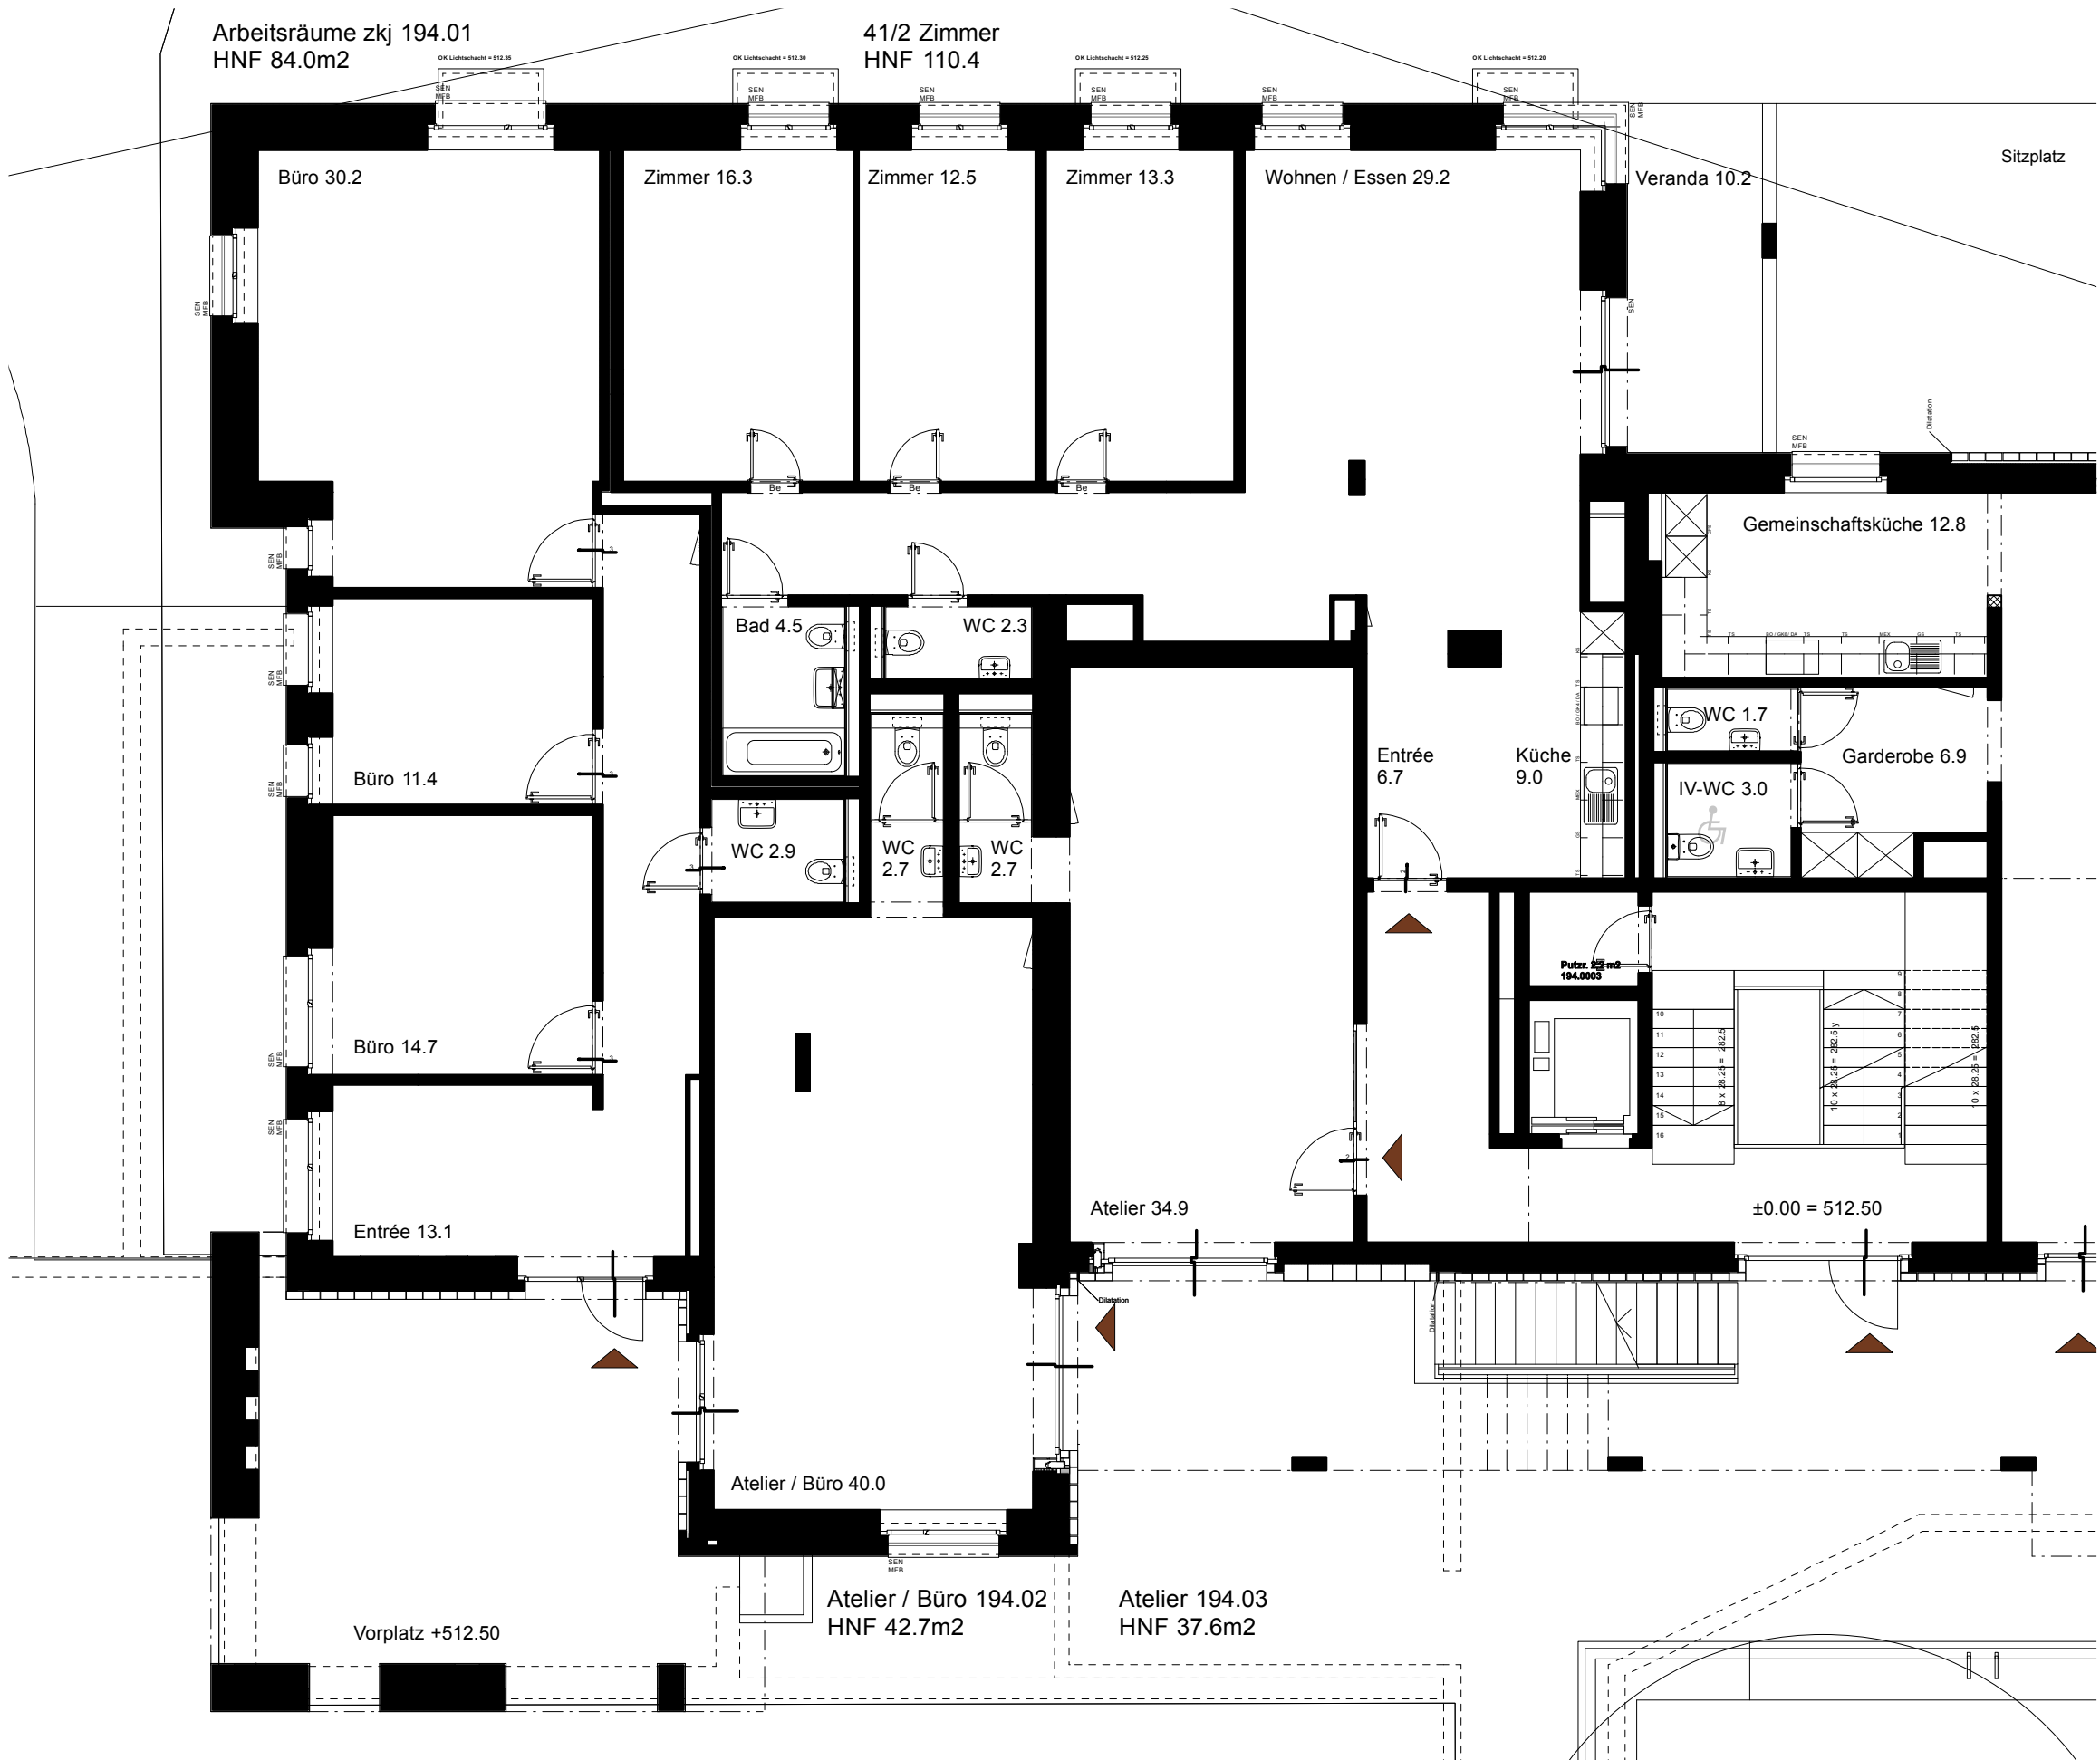

Arbeitsräume zkj 194.01  
HNF 84.0m<sup>2</sup>

4 1/2 Zimmer  
HNF 110.4

Sitzplatz

Büro 30.2

Zimmer 16.3

Zimmer 12.5

Zimmer 13.3

Wohnen / Essen 29.2

Veranda 10.2

Büro 11.4

Bad 4.5

WC 2.3

Gemeinschaftsküche 12.8

Entrée 6.7

Küche 9.0

WC 1.7

Garderobe 6.9

WC 2.9

WC 2.7

WC 2.7

IV-WC 3.0

Büro 14.7

Entrée 13.1

Atelier 34.9

±0.00 = 512.50

Atelier / Büro 40.0

Atelier / Büro 194.02  
HNF 42.7m<sup>2</sup>

Atelier 194.03  
HNF 37.6m<sup>2</sup>

Vorplatz +512.50